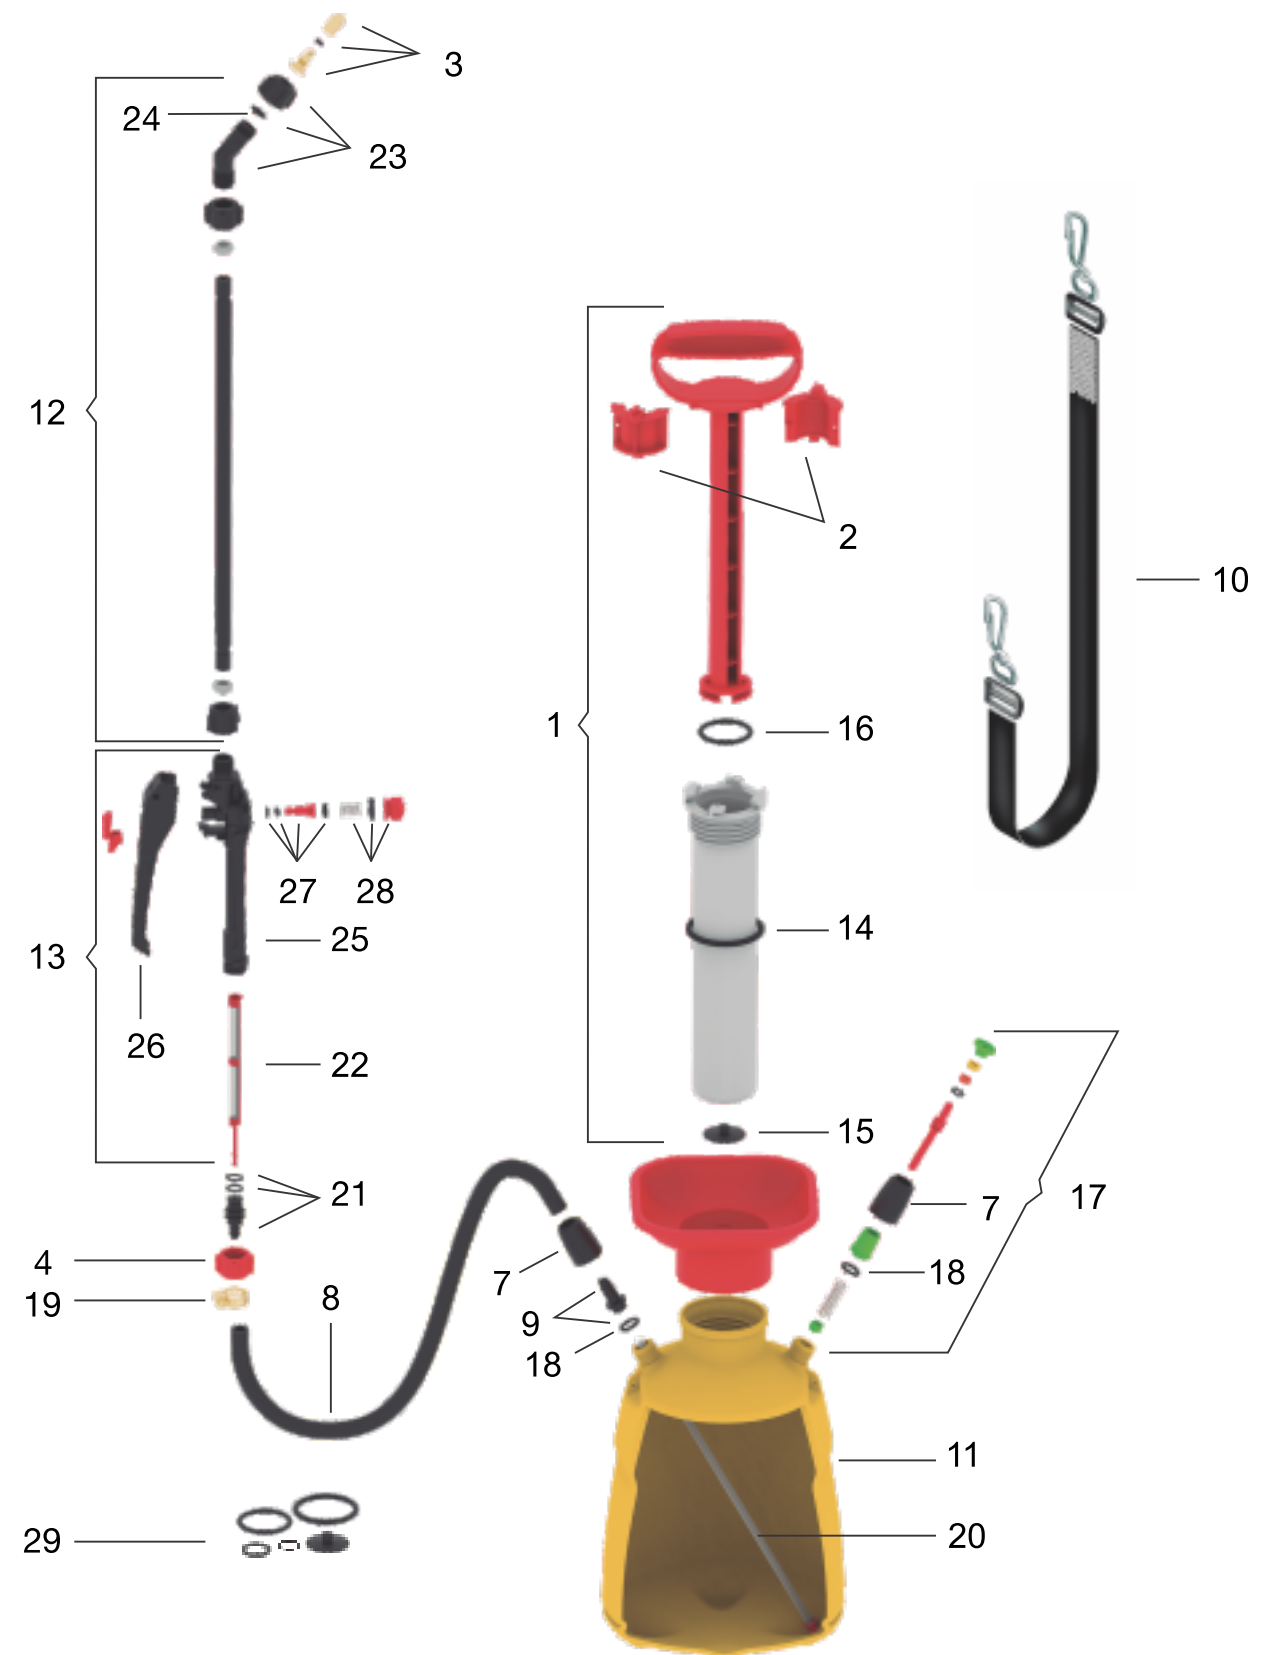

RoyalCondor® Handy.