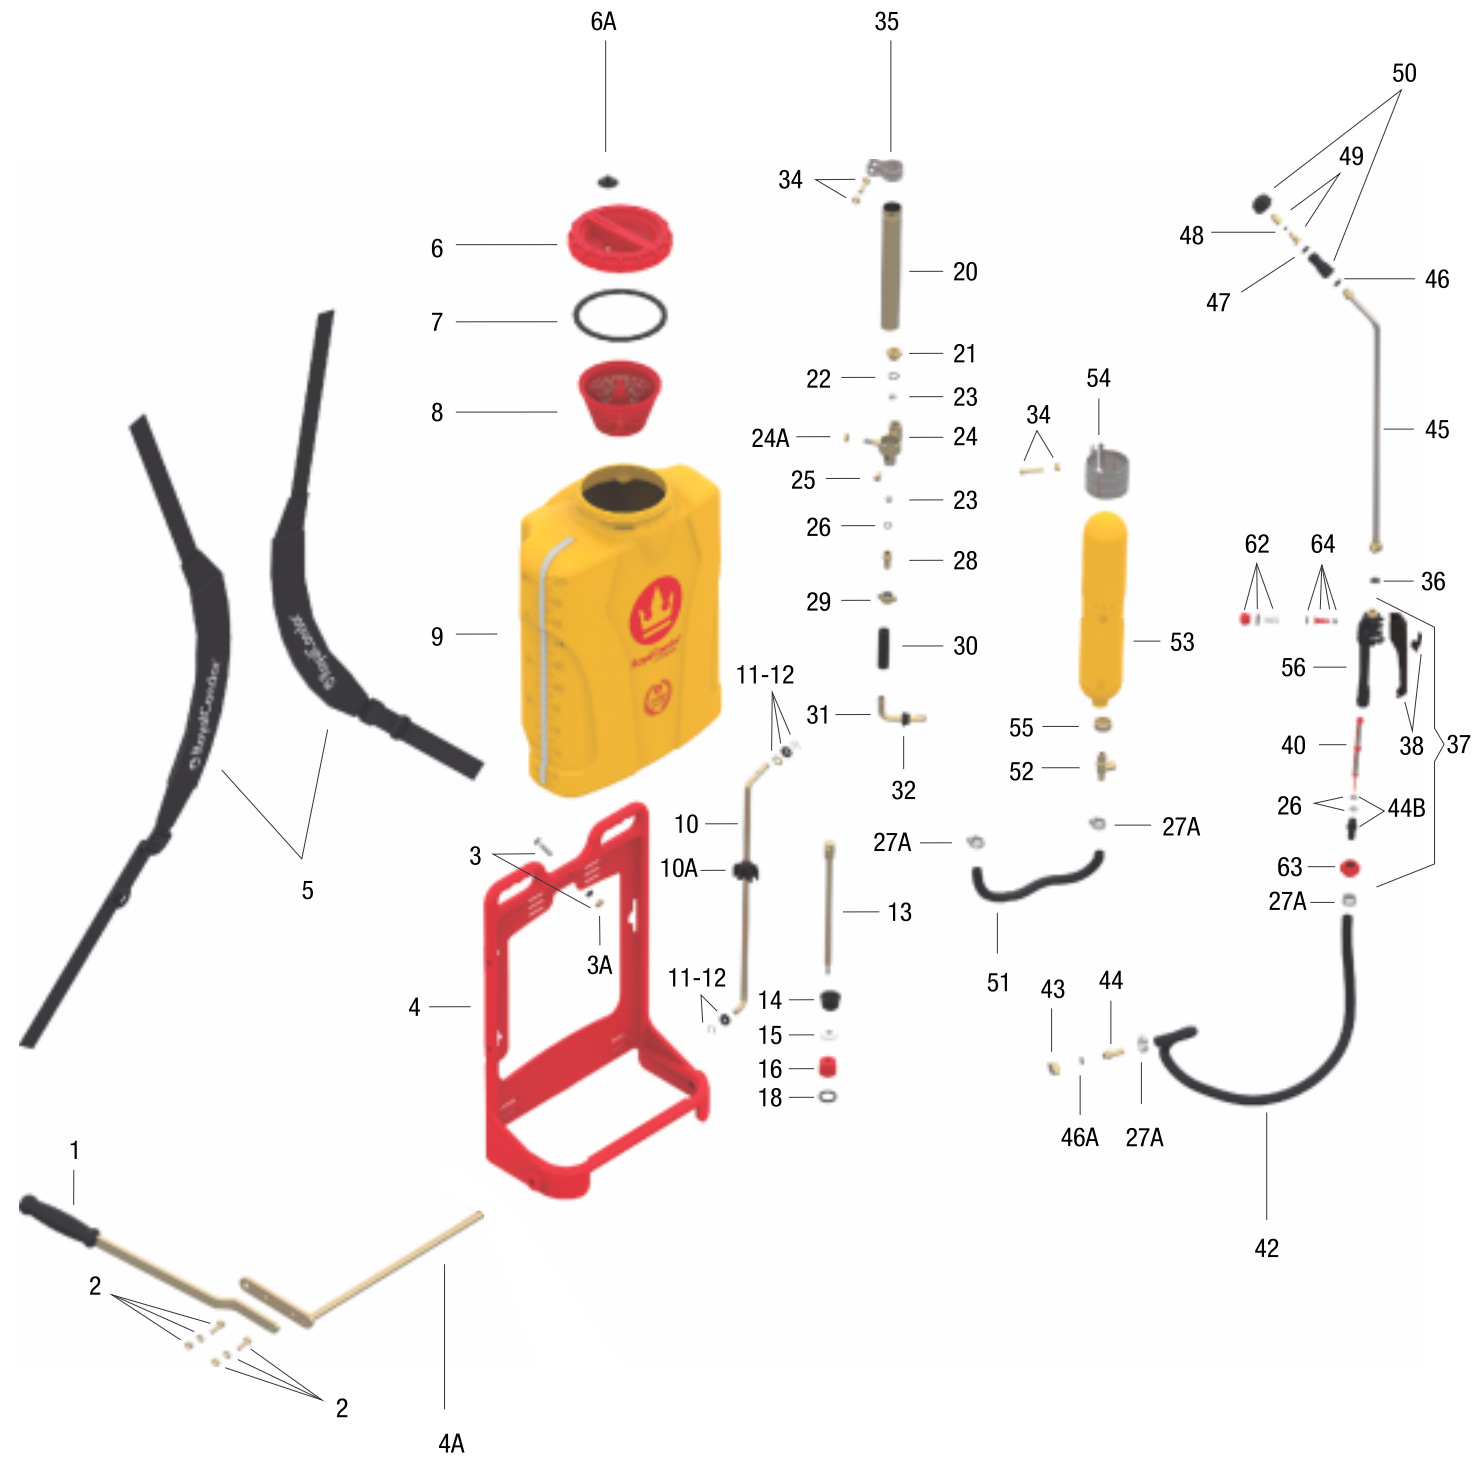

Despiece Aspersora

				
Palanca	Tornillo/Tuerca/Arandela	Tornillo empaque y refuerzo recipiente chasis	Refuerzo recipiente	Chasis plástico tubular una platina
Nº DESPIECE REFERENCIA	Nº DESPIECE REFERENCIA	Nº DESPIECE REFERENCIA	Nº DESPIECE REFERENCIA	Nº DESPIECE REFERENCIA
1 RC-809ENX	2 RC-806/805/820X	3 RC-811/406X	3A RC-406X	4 RC-K20PX
				
Kit varilla chasis plástico tubular	Correa acolchada curva y separada	Tapa recipiente versión actual	Diafragma ventilación tapa recipiente	Empaque tapa recipiente
Nº DESPIECE REFERENCIA	Nº DESPIECE REFERENCIA	Nº DESPIECE REFERENCIA	Nº DESPIECE REFERENCIA	Nº DESPIECE REFERENCIA
4A RC-605ZX	5 RC-700EA1/4 CRV -01	6 RM-202X-02	6A RC-206X	7 RM-202BX-01
				
Filtro recipiente versión actual	Recipiente 20 L fumigadora La Clásica	Varilla de ascenso	Soporte lanza	Kit pin en "U" y arandela plástica
Nº DESPIECE REFERENCIA	Nº DESPIECE REFERENCIA	Nº DESPIECE REFERENCIA	Nº DESPIECE REFERENCIA	Nº DESPIECE REFERENCIA
8 RM-201X-01	9 RC-200-20ENX-01	10 RC-803X	10A RC-845X-01	11-12 RM-K812PLSX
				
Varilla émbolo	Émbolo completo	Tapa émbolo	Kit émbolo	O'ring del émbolo
Nº DESPIECE REFERENCIA	Nº DESPIECE REFERENCIA	Nº DESPIECE REFERENCIA	Nº DESPIECE REFERENCIA	Nº DESPIECE REFERENCIA
13 RC-404EX	13-18 RC-400EX	14 RC-410EX	15-18 RC-K8X	18 RC-413X
				
Tubo bomba metálico	Tapón esfera	O'ring tapón cabezote	Esferas	Cabezote metálico
Nº DESPIECE REFERENCIA	Nº DESPIECE REFERENCIA	Nº DESPIECE REFERENCIA	Nº DESPIECE REFERENCIA	Nº DESPIECE REFERENCIA
20 RC-105X	21 RC-104EX	22 RC-106X	23 RC-103BX	24 RC-100X
				
Tuerca cabezote	Tornillo tranca esfera	O'ring Racor Bomba	Abrazadera de Cremallera en acero inoxidable	Racor de la Bomba
Nº DESPIECE REFERENCIA	Nº DESPIECE REFERENCIA	Nº DESPIECE REFERENCIA	Nº DESPIECE REFERENCIA	Nº DESPIECE REFERENCIA
24A RC-808X	25 RC-101X	26 RC-124X	27A TB-804X	28 RC-122EX