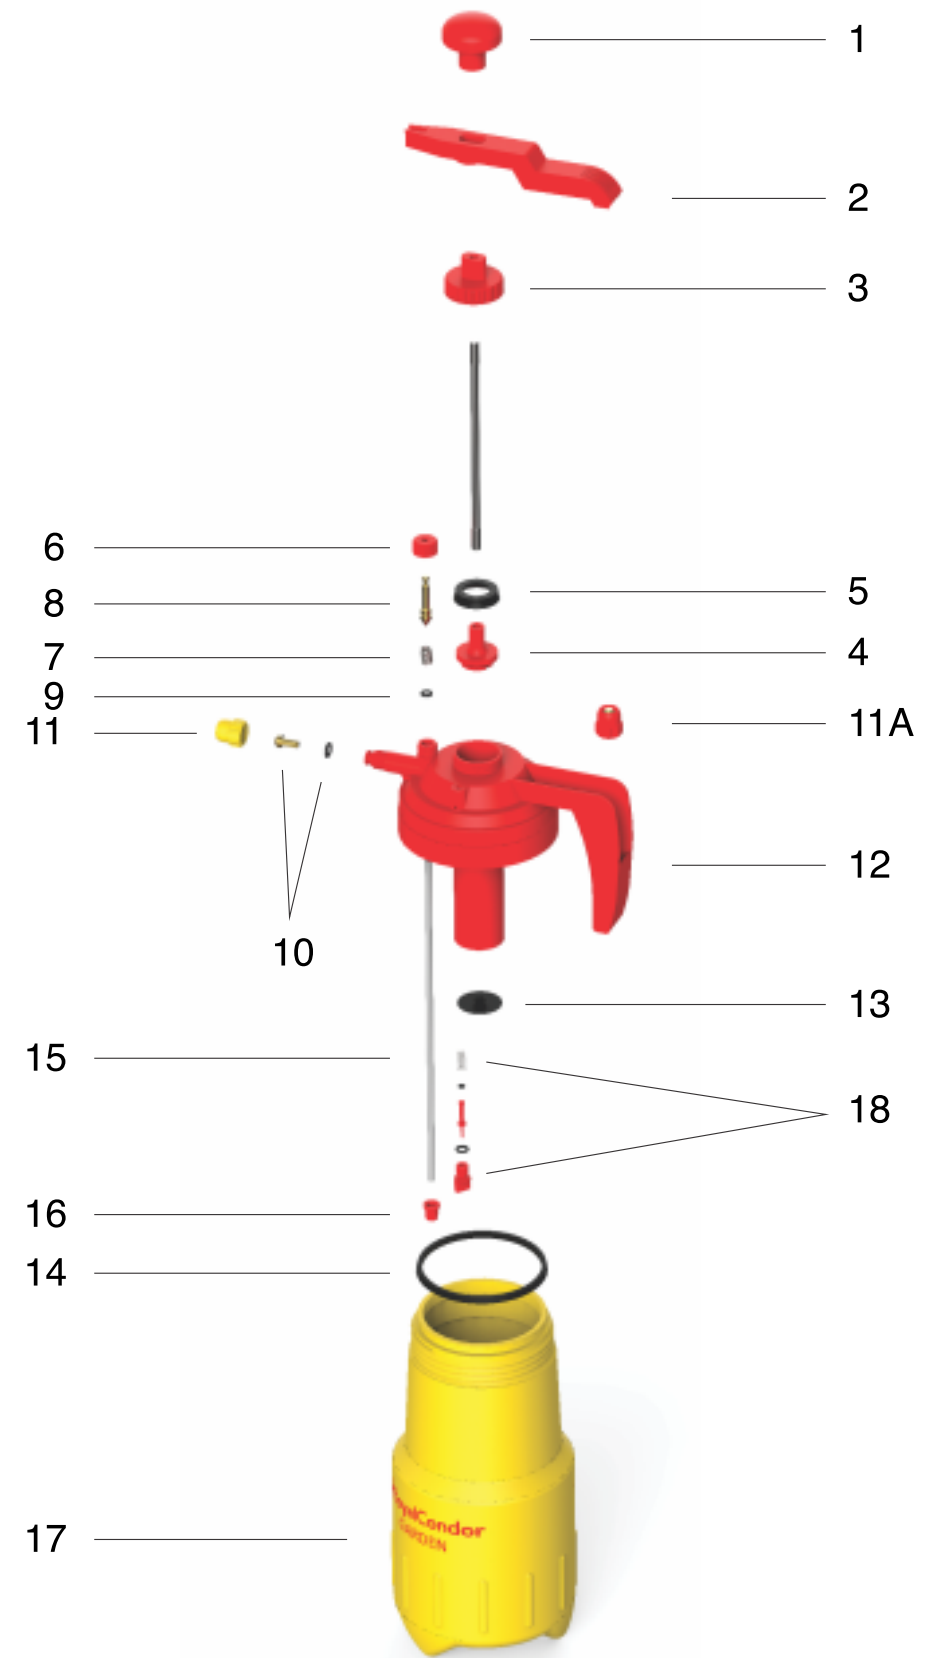

Despiece

			
Perilla émbolo	Palanca aspersión	Tuerca del émbolo	Soporte chupa pistón
Nº DESPIECE	REFERENCIA	Nº DESPIECE	REFERENCIA
1	RJ-110042X	2	RJ-110044X
			
Chupa pistón	Kit empaques	Kit empaques jardinera antigua	Tuerca espigo obturador
Nº DESPIECE	REFERENCIA	Nº DESPIECE	REFERENCIA
5	RJ-110053X	5/9/10/13	RJ-110055AX
			
Resorte espigo obturador	Espigo válvula obturador	Boquilla plástica amarilla 250cc/min	Boquilla plástica roja 150cc/min
Nº DESPIECE	REFERENCIA	Nº DESPIECE	REFERENCIA
7	RJ-110046X	8	RJ-110047X
			
Juego boquillas roja y amarilla	Tapa recipiente	Bomba completa	Válvula diafragma
Nº DESPIECE	REFERENCIA	Nº DESPIECE	REFERENCIA
11-11A	RJ-10184EX	12	RJ-110054AX
			
Empaque recipiente	O'ring tapa recipiente antiguo	Tubo de succión	Filtro tubo de succión
Nº DESPIECE	REFERENCIA	Nº DESPIECE	REFERENCIA
14	RJ-360192X	15	RJ-110049X
			
Recipiente 1.8 litros	Válvula de seguridad		
Nº DESPIECE	REFERENCIA	Nº DESPIECE	REFERENCIA
17	RJ-110010AX	18	RJ-110065X