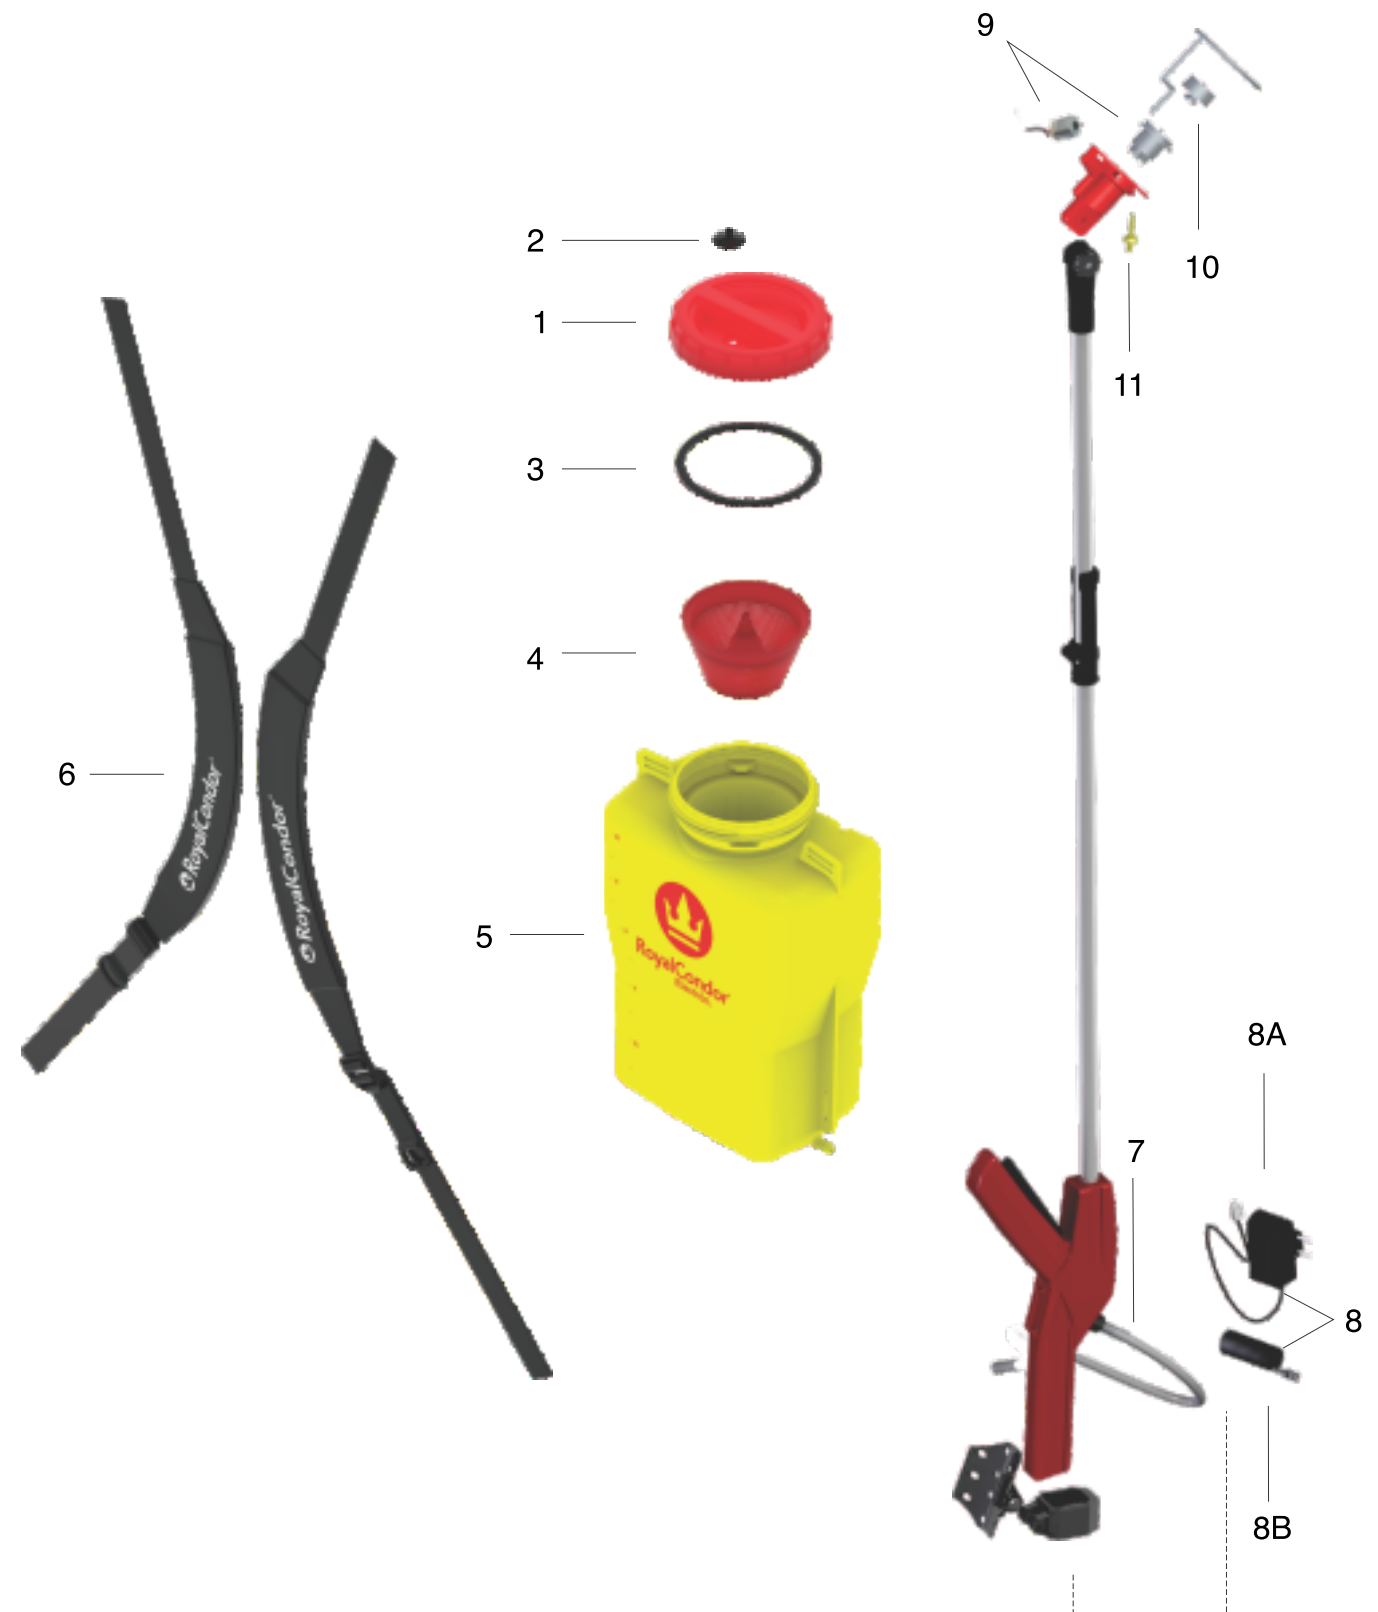

1,2V / 4A

3,000-4,000RPM

250 micras

1 - 2 m

0,8

1Ud

1,4 m

Despiece Aspersora