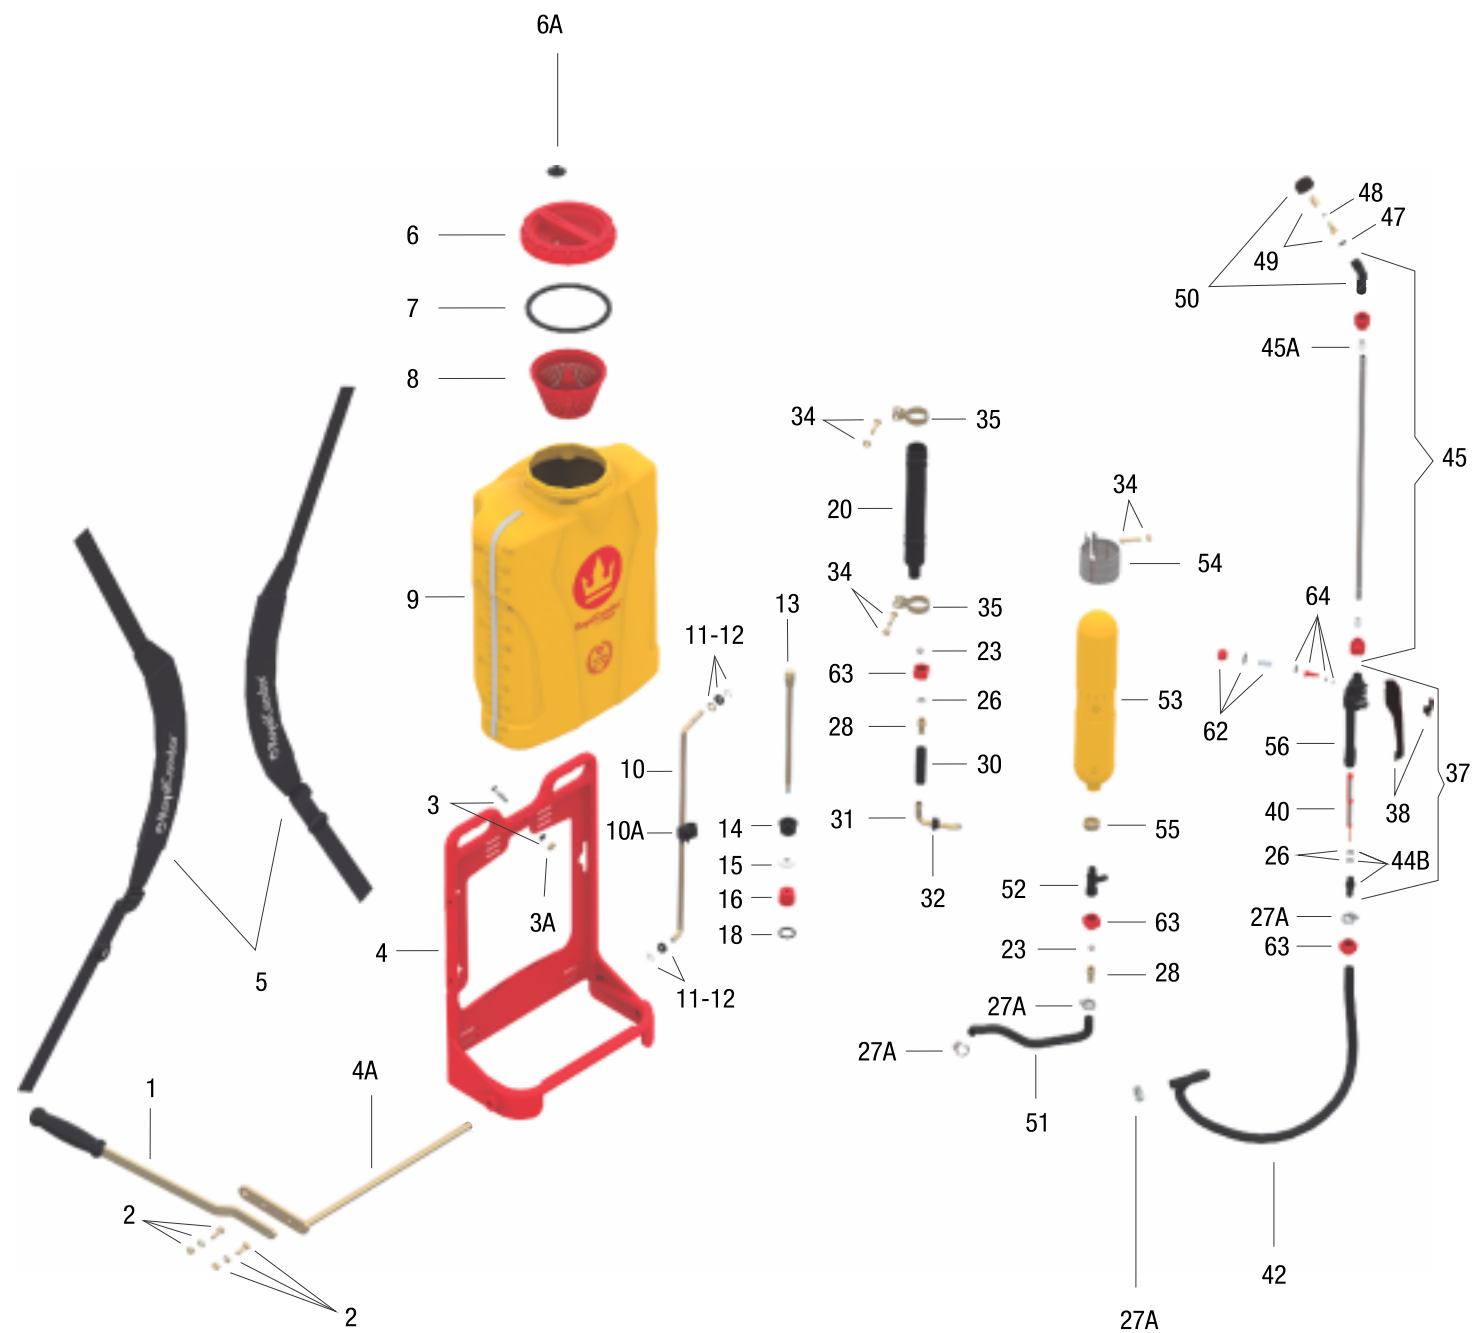

Despiece Aspersora

Nº DESPIECE: 1 REFERENCIA: RC-809ENX	Nº DESPIECE: 2 REFERENCIA: RC-806/805/820X	Nº DESPIECE: 3 REFERENCIA: RC-811/406X	Nº DESPIECE: 3A REFERENCIA: RC-406X	Nº DESPIECE: 4 REFERENCIA: RC-K20PX
Nº DESPIECE: 4A REFERENCIA: RC-605ZX	Nº DESPIECE: 5 REFERENCIA: RC-700EA1/4CRV-01	Nº DESPIECE: 6 REFERENCIA: RM-202X-02	Nº DESPIECE: 6A REFERENCIA: RC-206X	Nº DESPIECE: 7 REFERENCIA: RM-202BX-01
Nº DESPIECE: 8 REFERENCIA: RC-201X-01	Nº DESPIECE: 9 REFERENCIA: RI-200-20E-03	Nº DESPIECE: 10 REFERENCIA: RC-803X	Nº DESPIECE: 10A REFERENCIA: RC-845X-01	Nº DESPIECE: 11-12 REFERENCIA: RM-K812PLSX
Nº DESPIECE: 13 REFERENCIA: RC-404EX	Nº DESPIECE: 13-18 REFERENCIA: RC-400EX	Nº DESPIECE: 14 REFERENCIA: RC-410EX	Nº DESPIECE: 15-18 REFERENCIA: RC-K8X	Nº DESPIECE: 18 REFERENCIA: RC-413X
Nº DESPIECE: 20 REFERENCIA: RA-105PX	Nº DESPIECE: 23 REFERENCIA: RC-103BX	Nº DESPIECE: 26 REFERENCIA: RC-124X	Nº DESPIECE: 27A REFERENCIA: TB-804X	Nº DESPIECE: 28 REFERENCIA: RC-122EX
Nº DESPIECE: 30 REFERENCIA: RC-121X	Nº DESPIECE: 31 REFERENCIA: RC-120X	Nº DESPIECE: 32 REFERENCIA: RC-203X	Nº DESPIECE: 34 REFERENCIA: RG-816X	Nº DESPIECE: 35 REFERENCIA: RG-818X