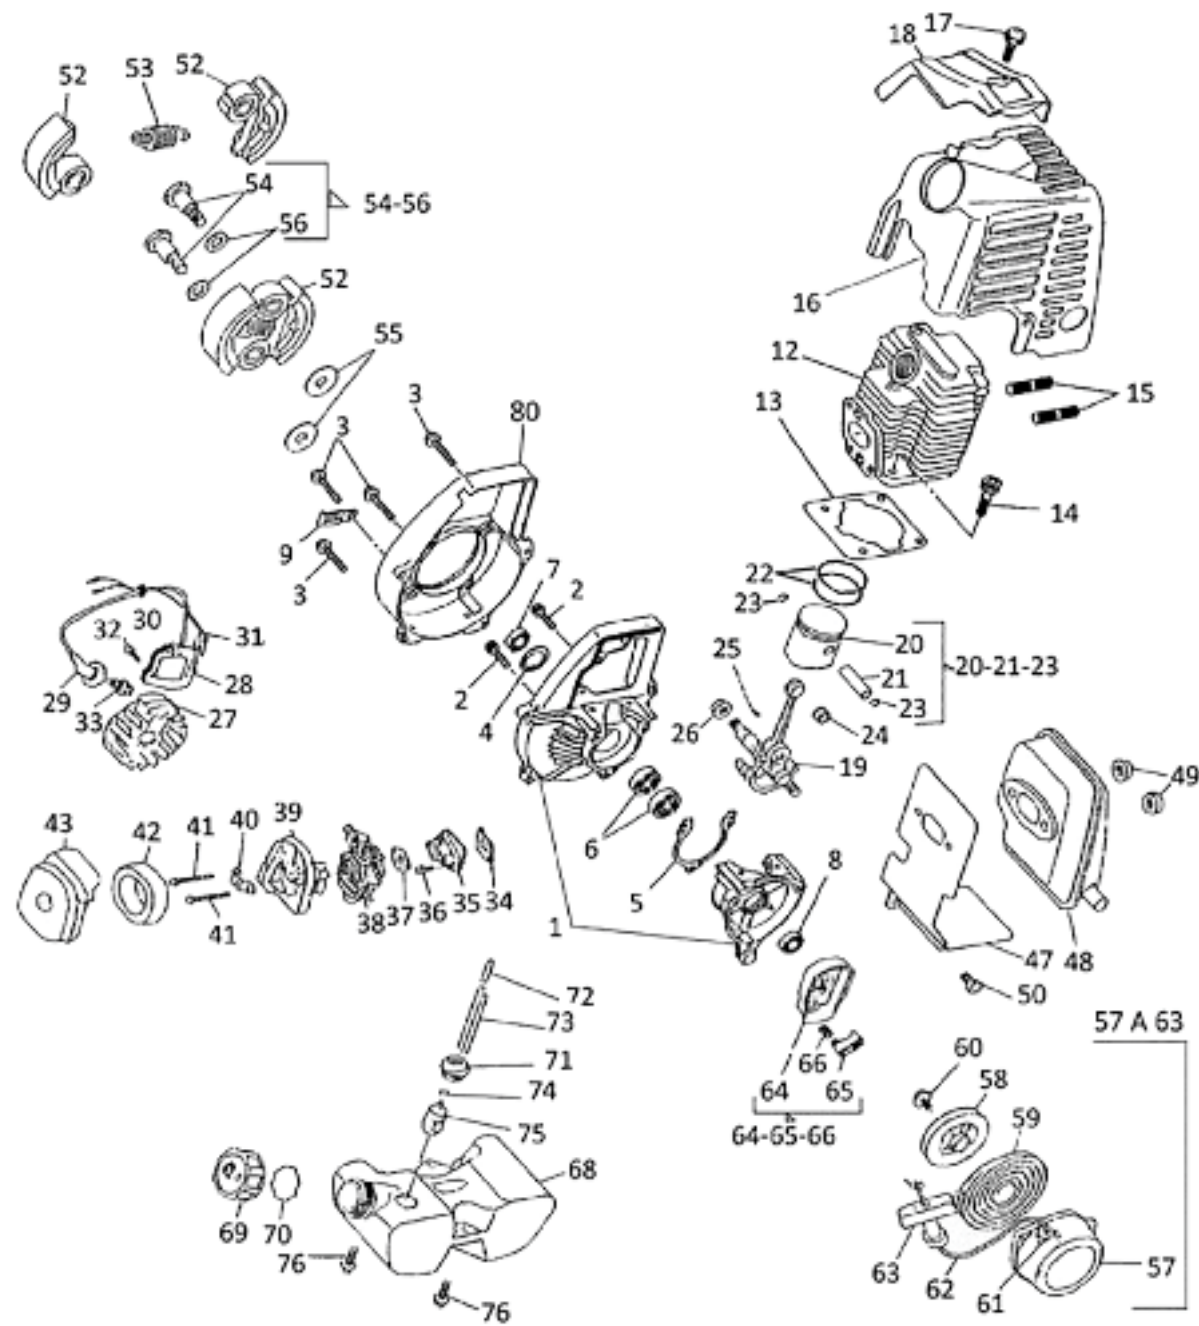

MOTOR 2 TIEMPOS

N° DESPIECE 1	N° DESPIECE 5	N° DESPIECE 7	N° DESPIECE 8	N° DESPIECE 12
REFERENCIA TU26-2-01	REFERENCIA TU26-2-05	REFERENCIA TU26-2-07	REFERENCIA TU26-2-08	REFERENCIA TU26-2-12
N° DESPIECE 13	N° DESPIECE 16	N° DESPIECE 18	N° DESPIECE 19	N° DESPIECE 20-21-23
REFERENCIA TU26-2-13	REFERENCIA TU26-2-16	REFERENCIA TU26-2-18	REFERENCIA TU26-2-19	REFERENCIA TU26-2-202123
N° DESPIECE 22	N° DESPIECE 24	N° DESPIECE 27	N° DESPIECE 28	N° DESPIECE 29
REFERENCIA TU26-2-22	REFERENCIA TU26-2-24	REFERENCIA TU26-2-27	REFERENCIA TU26-2-28	REFERENCIA TU26-2-29
N° DESPIECE 31	N° DESPIECE 33	N° DESPIECE 34	N° DESPIECE 35	N° DESPIECE 37
REFERENCIA TU26-2-31	REFERENCIA TU26-2-33	REFERENCIA TU26-2-34	REFERENCIA TU26-2-35	REFERENCIA TU26-2-37
N° DESPIECE 38	N° DESPIECE 39-43	N° DESPIECE 42	N° DESPIECE 43	N° DESPIECE 47
REFERENCIA TU26-2-38	REFERENCIA TU26-2-3943	REFERENCIA TU26-2-42	REFERENCIA TU26-2-43	REFERENCIA TU26-2-47