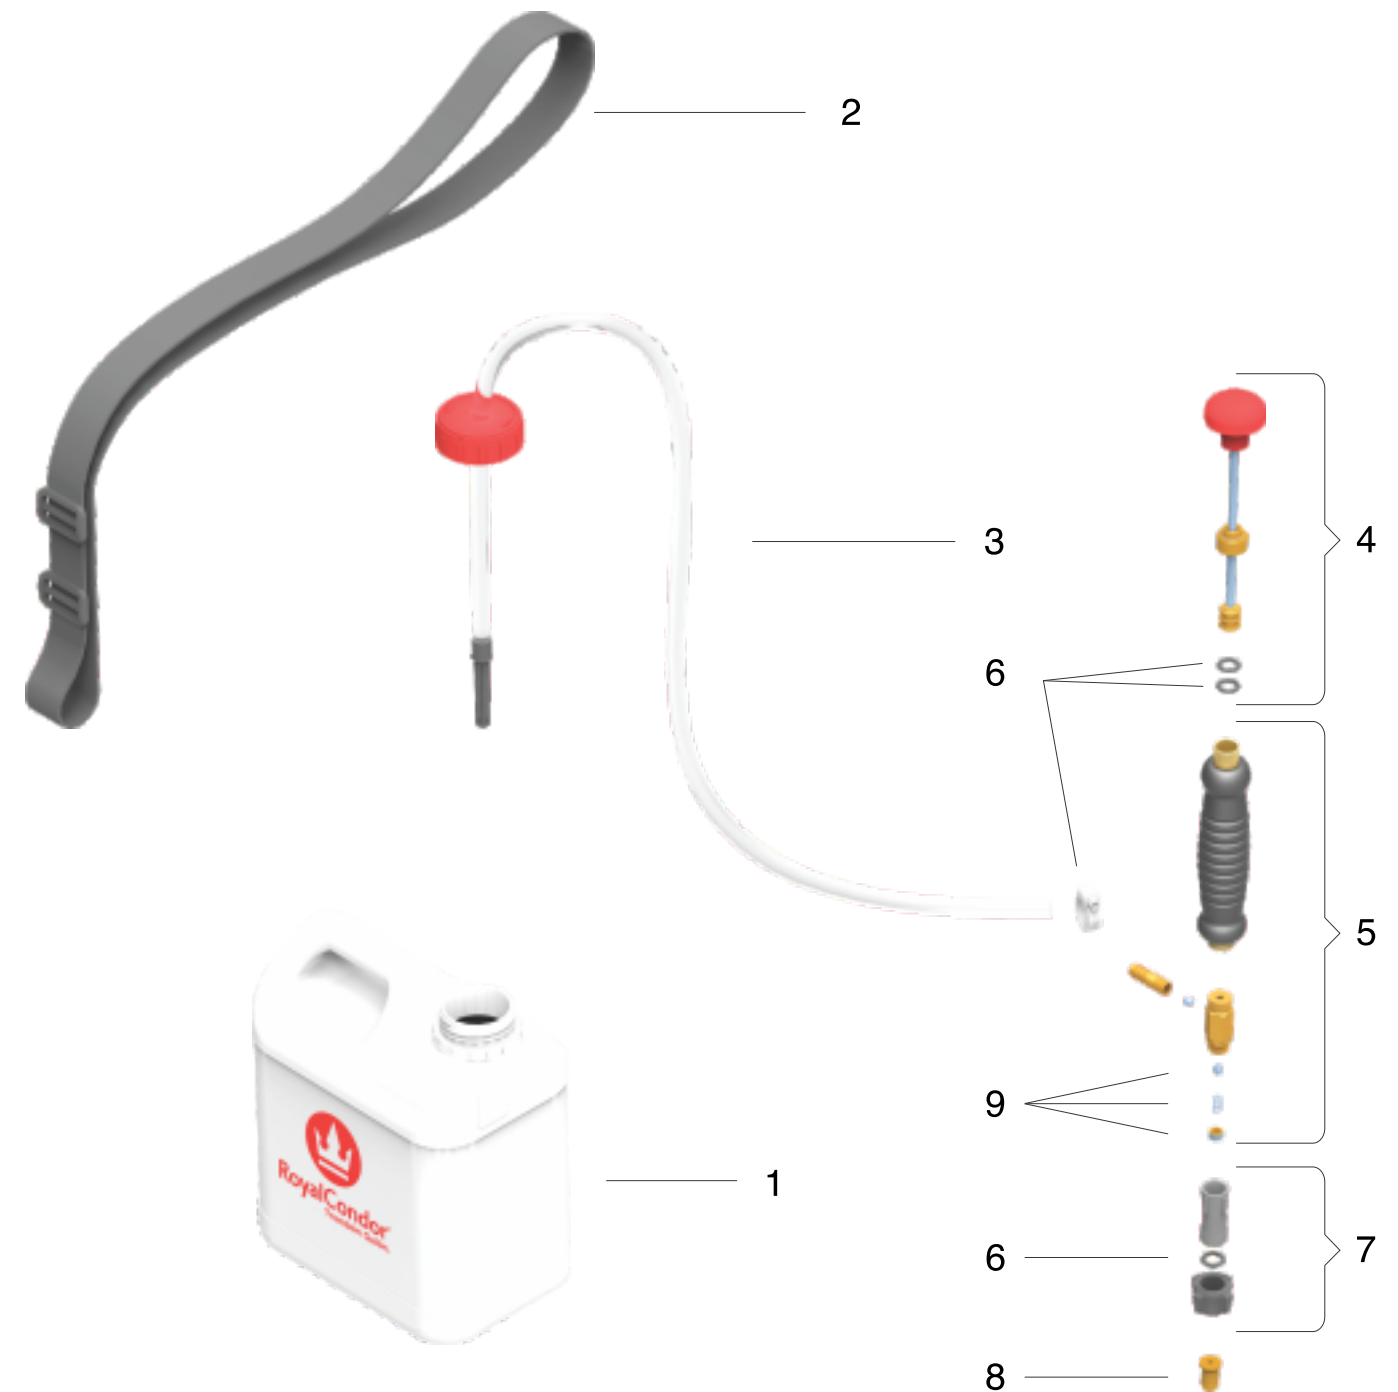

Portaboquilla: Universal.

1
AÑO DE GARANTÍA

Tapa: segura, con selle hermético de fácil manipulación y enrosque.

Correa: para cargar al hombro, graduable para mayor comodidad y resistencia.

Perilla émbolo: cómoda y de fácil manipulación.

VISTA FRONTAL

VISTA LATERAL

VISTA POSTERIOR

TROMBÓN

Despiece

RoyalCondor® Trombón Galón.

REFERENCIA
CO-014

RECIPIENTE DE
4L

PRESIÓN
1,38-3,8 BAR/20-55 PSI

PESO
0,69

EMPAQUE
1Ud

REFACCIONES
100% disponibles

Accesorios para aspersoras manuales.

			
Recipiente 4 Litros	Correa	Manguera Ensamblada	Émbolo Ensamblado
N° DESPIECE 1	N° DESPIECE 2	N° DESPIECE 3	N° DESPIECE 4
REFERENCIA TG-200-4LX	REFERENCIA TG-700X	REFERENCIA TG-305X	REFERENCIA TG-400X
			
Tubo Ensamblado	Kit Empaques y Abrazadera	Portaboquilla Universal	Boquilla Bronce 600cc/min 40 PSI
N° DESPIECE 5	N° DESPIECE 6	N° DESPIECE 7	N° DESPIECE 8
REFERENCIA TG-105X	REFERENCIA TG-K2X	REFERENCIA RC-830EX	REFERENCIA RC-350A101X
			
Kit Cuerpo Válvula			
N° DESPIECE 9			
REFERENCIA TG-103X			