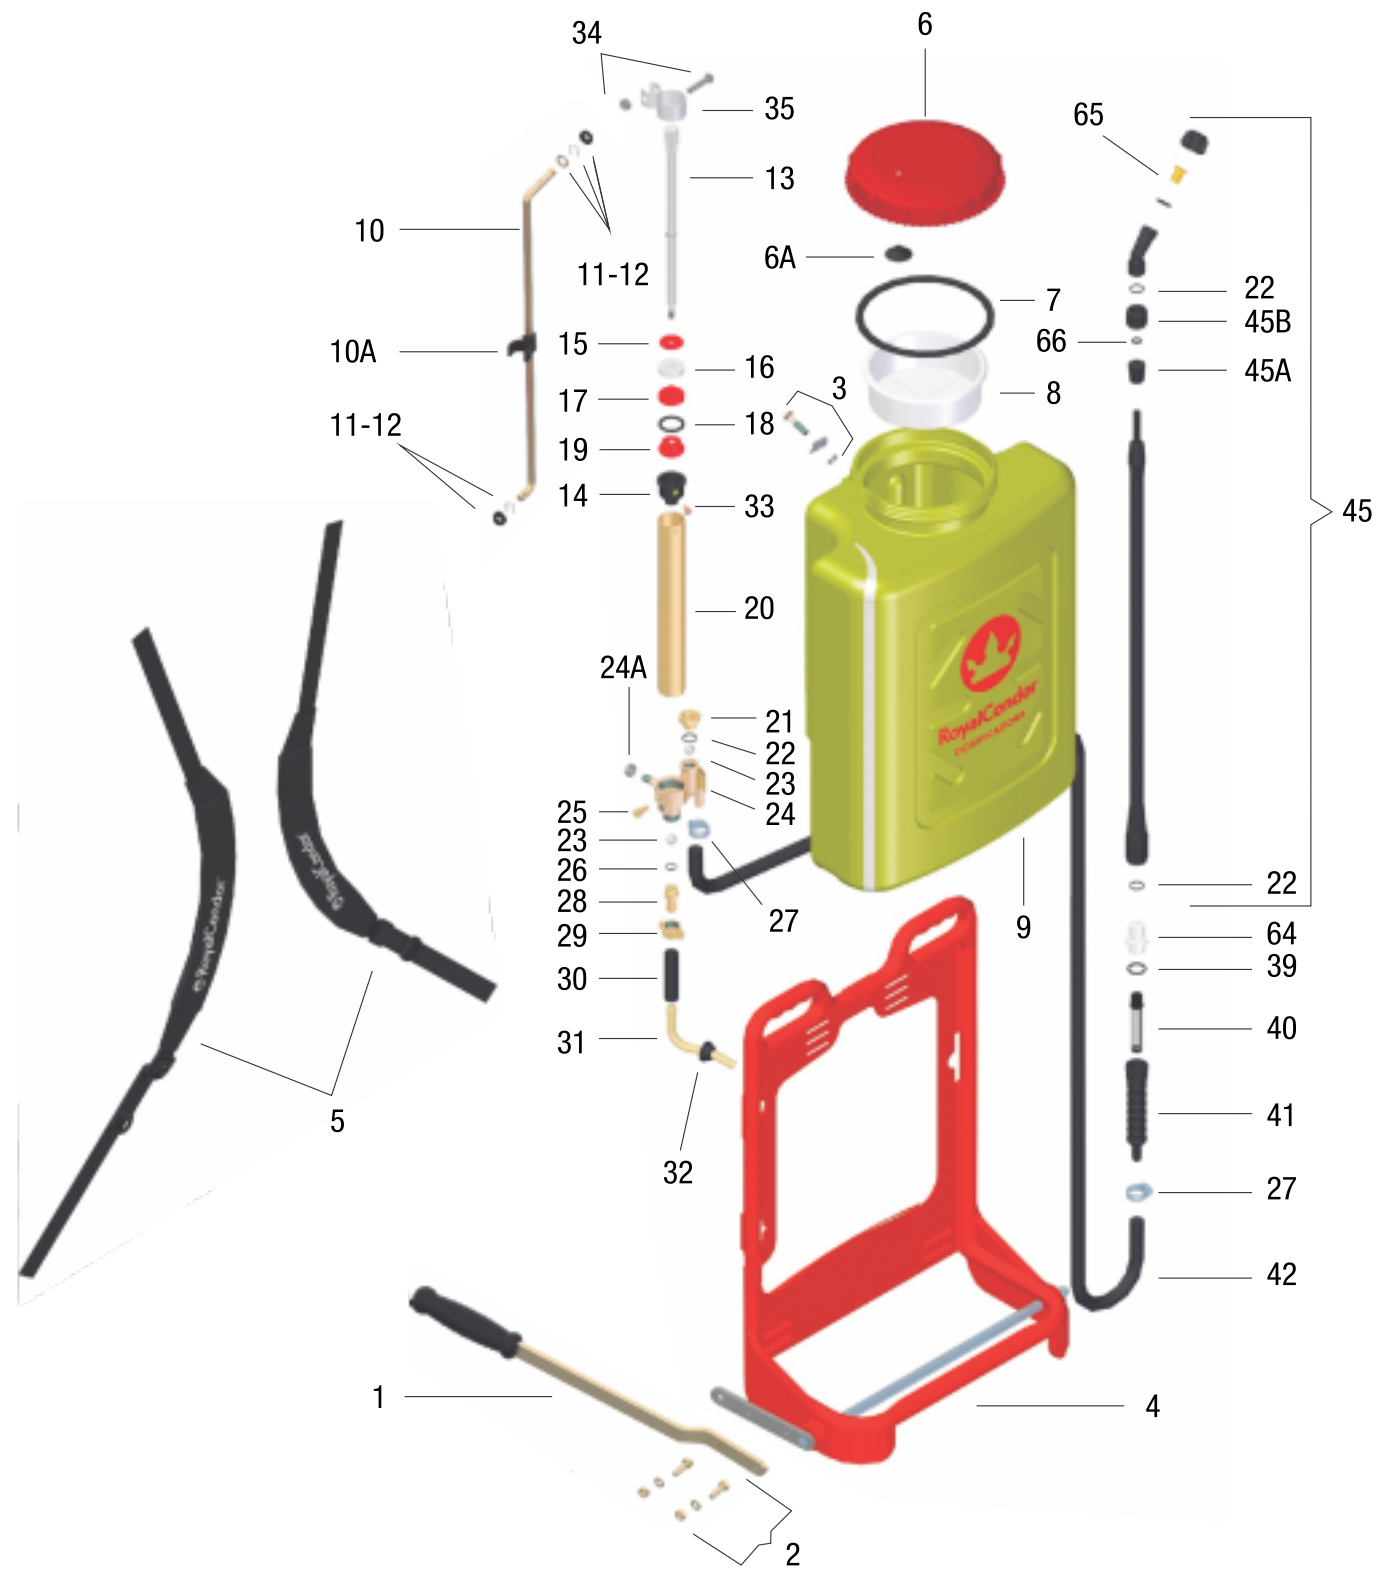

RoyalCondor® Dosificadora.

Exactitud en la aplicación

2
AÑOS DE
GARANTÍA

Lanza extensible hasta 1m.

RoyalCondor®
¡La compañera en el campo!

REFERENCIA
CO-043

RECIPIENTE DE
20L

PESO
51

EMPAQUE
Ud

DIMENSIONES
53X22,5X43 cm

REFACCIONES
100% disponibles

									
Nº DESPIECE 1	REFERENCIA RC-809ENX	Nº DESPIECE 2	REFERENCIA RC-806/805/820X	Nº DESPIECE 3	REFERENCIA RC-811/406X	Nº DESPIECE 4	REFERENCIA RC-K20X	Nº DESPIECE 5	REFERENCIA RC-700EA1/4CRV-01
									
Nº DESPIECE 6	REFERENCIA RC-202DEX	Nº DESPIECE 6A	REFERENCIA RC-206X	Nº DESPIECE 7	REFERENCIA RC-202BX	Nº DESPIECE 8	REFERENCIA RC-201X	Nº DESPIECE 9	REFERENCIA RC-200-20-DSF
									
Nº DESPIECE 10	REFERENCIA RC-803X	Nº DESPIECE 10A	REFERENCIA RC-845X	Nº DESPIECE 11-12	REFERENCIA RM-K812PLSX	Nº DESPIECE 13	REFERENCIA RC-404DEX	Nº DESPIECE 14	REFERENCIA RC-410EX
									
Nº DESPIECE 15-19	REFERENCIA RC-K8X	Nº DESPIECE 18	REFERENCIA RC-413X	Nº DESPIECE 20	REFERENCIA RC-105X	Nº DESPIECE 21	REFERENCIA RC-104EX	Nº DESPIECE 22	REFERENCIA RC-106X
									
Nº DESPIECE 23	REFERENCIA RC-103BX	Nº DESPIECE 24	REFERENCIA RC-100X	Nº DESPIECE 24A	REFERENCIA RC-808X	Nº DESPIECE 25	REFERENCIA RC-101X	Nº DESPIECE 26	REFERENCIA RC-124X

Abrazadera de cremallera

Nº DESPIECE	REFERENCIA
27	RC-804X

Racor de la bomba

Nº DESPIECE	REFERENCIA
28	RC-122EX

Tuerca mariposa metálica

Nº DESPIECE	REFERENCIA
29	RC-123X

Manguera de conexión

Nº DESPIECE	REFERENCIA
30	RC-121X