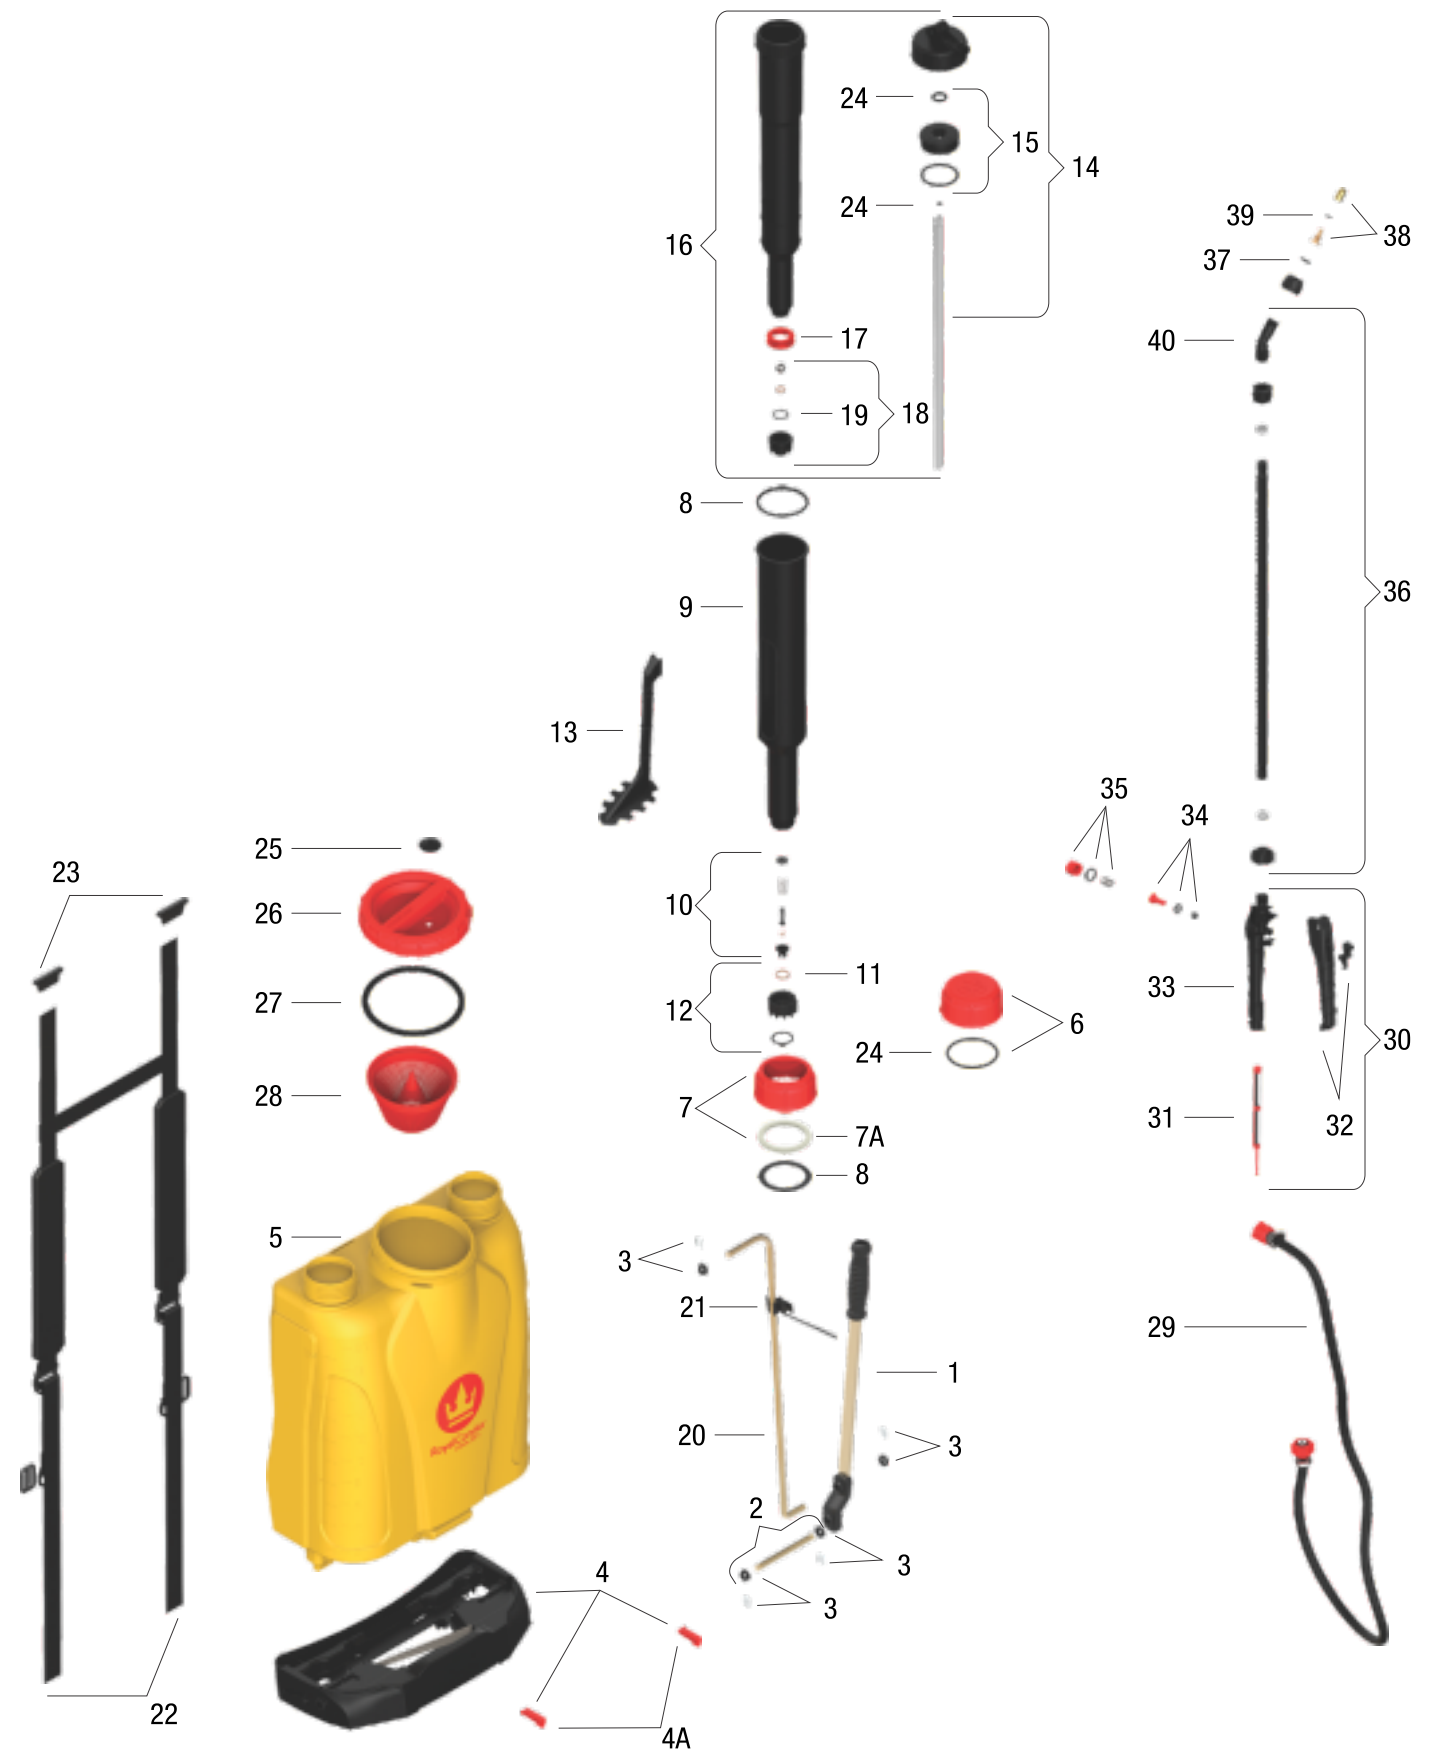

PESO
4,6

EMPAQUE
1Ud

DIMENSIONES
41,5X22,5X59 cm

REFACCIONES
100% disponibles

Despiece

RoyalCondor®
Ceres 20L.

					
Nº DESPIECE 1	Nº DESPIECE 2	Nº DESPIECE 3	Nº DESPIECE 4	Nº DESPIECE 4A	Nº DESPIECE 5
REFERENCIA RMI-809EX	REFERENCIA RMI-605X	REFERENCIA RMI-K608PLSX	REFERENCIA RMI-601EX	REFERENCIA RMI-602X	REFERENCIA RMI-200-20AM
					
Nº DESPIECE 6	Nº DESPIECE 7	Nº DESPIECE 7A	Nº DESPIECE 8	Nº DESPIECE 9	Nº DESPIECE 10
REFERENCIA RMI-203X	REFERENCIA RMI-104X	REFERENCIA RMI-108X	REFERENCIA RMI-107X	REFERENCIA RMI-105X	REFERENCIA RMI-K1X
					
Nº DESPIECE 11	Nº DESPIECE 12	Nº DESPIECE 13	Nº DESPIECE 14	Nº DESPIECE 15	Nº DESPIECE 16
REFERENCIA RM-106VX	REFERENCIA RMI-102EX	REFERENCIA RMI-508X	REFERENCIA RMI-502EX	REFERENCIA RMI-504EX	REFERENCIA RMI-501EX
					
Nº DESPIECE 17	Nº DESPIECE 18	Nº DESPIECE 19	Nº DESPIECE 20	Nº DESPIECE 21	Nº DESPIECE 22
REFERENCIA RMI-413X	REFERENCIA RMI-K3X	REFERENCIA RMI-106VX	REFERENCIA RMI-803X	REFERENCIA RMI-845X	REFERENCIA RMI-700EX-01
					
Nº DESPIECE 23	Nº DESPIECE 24	Nº DESPIECE 25	Nº DESPIECE 26	Nº DESPIECE 27	Nº DESPIECE 28
REFERENCIA RM-702X	REFERENCIA RMI-K2X	REFERENCIA RC-206X	REFERENCIA RM-202X-02	REFERENCIA RM-202BX-01	REFERENCIA RM-201X-01
					
Nº DESPIECE 29	Nº DESPIECE 30	Nº DESPIECE 31	Nº DESPIECE 32	Nº DESPIECE 33	Nº DESPIECE 34
REFERENCIA RMI-305X	REFERENCIA RC-920ELPNX	REFERENCIA RC-933LNX	REFERENCIA RC-930ENX	REFERENCIA RC-921LPNX	REFERENCIA RC-923ENX
					
Nº DESPIECE 35	Nº DESPIECE 36	Nº DESPIECE 37	Nº DESPIECE 38	Nº DESPIECE 39	Nº DESPIECE 40
REFERENCIA RC-922NX	REFERENCIA RCA-346ELFX	REFERENCIA RC-327X	REFERENCIA RC-350A151X	REFERENCIA RC-352X	REFERENCIA RG-819LPEX